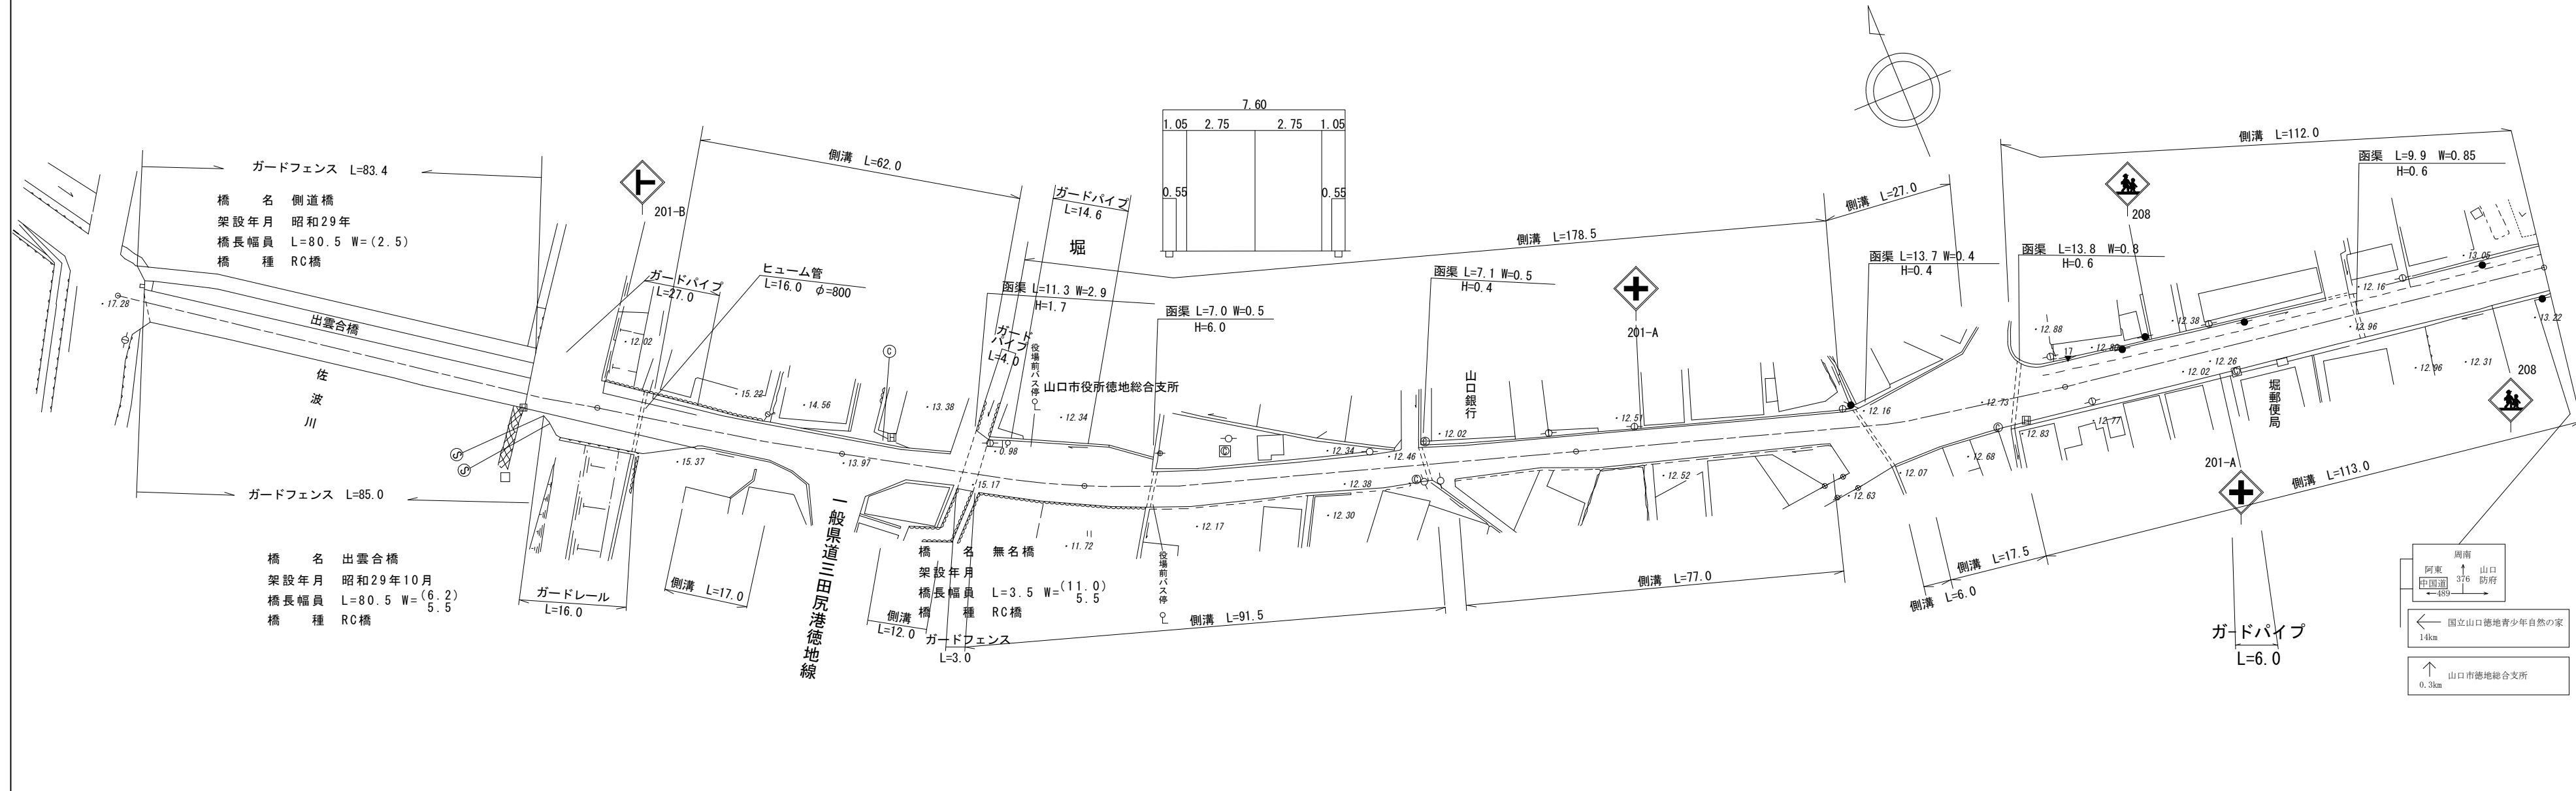

① 現道 2 現道(分離) 3 旧道 4 新道 5 専用自歩道

平面図 縮尺千分の一

道路台帳修正履歴

カルテ番号	修正内容	調整年月日	業者名
	転記	2000.3.31	三建調査
2012-08-010	平面図修正	2012.5.11	三建調査
2013-08-016	平面図修正	2013.5.14	三建調査
2014-08-047	平面図修正	2014.5.22	三建調査
2018-08-014	平面図修正	2018.5.22	三建調査