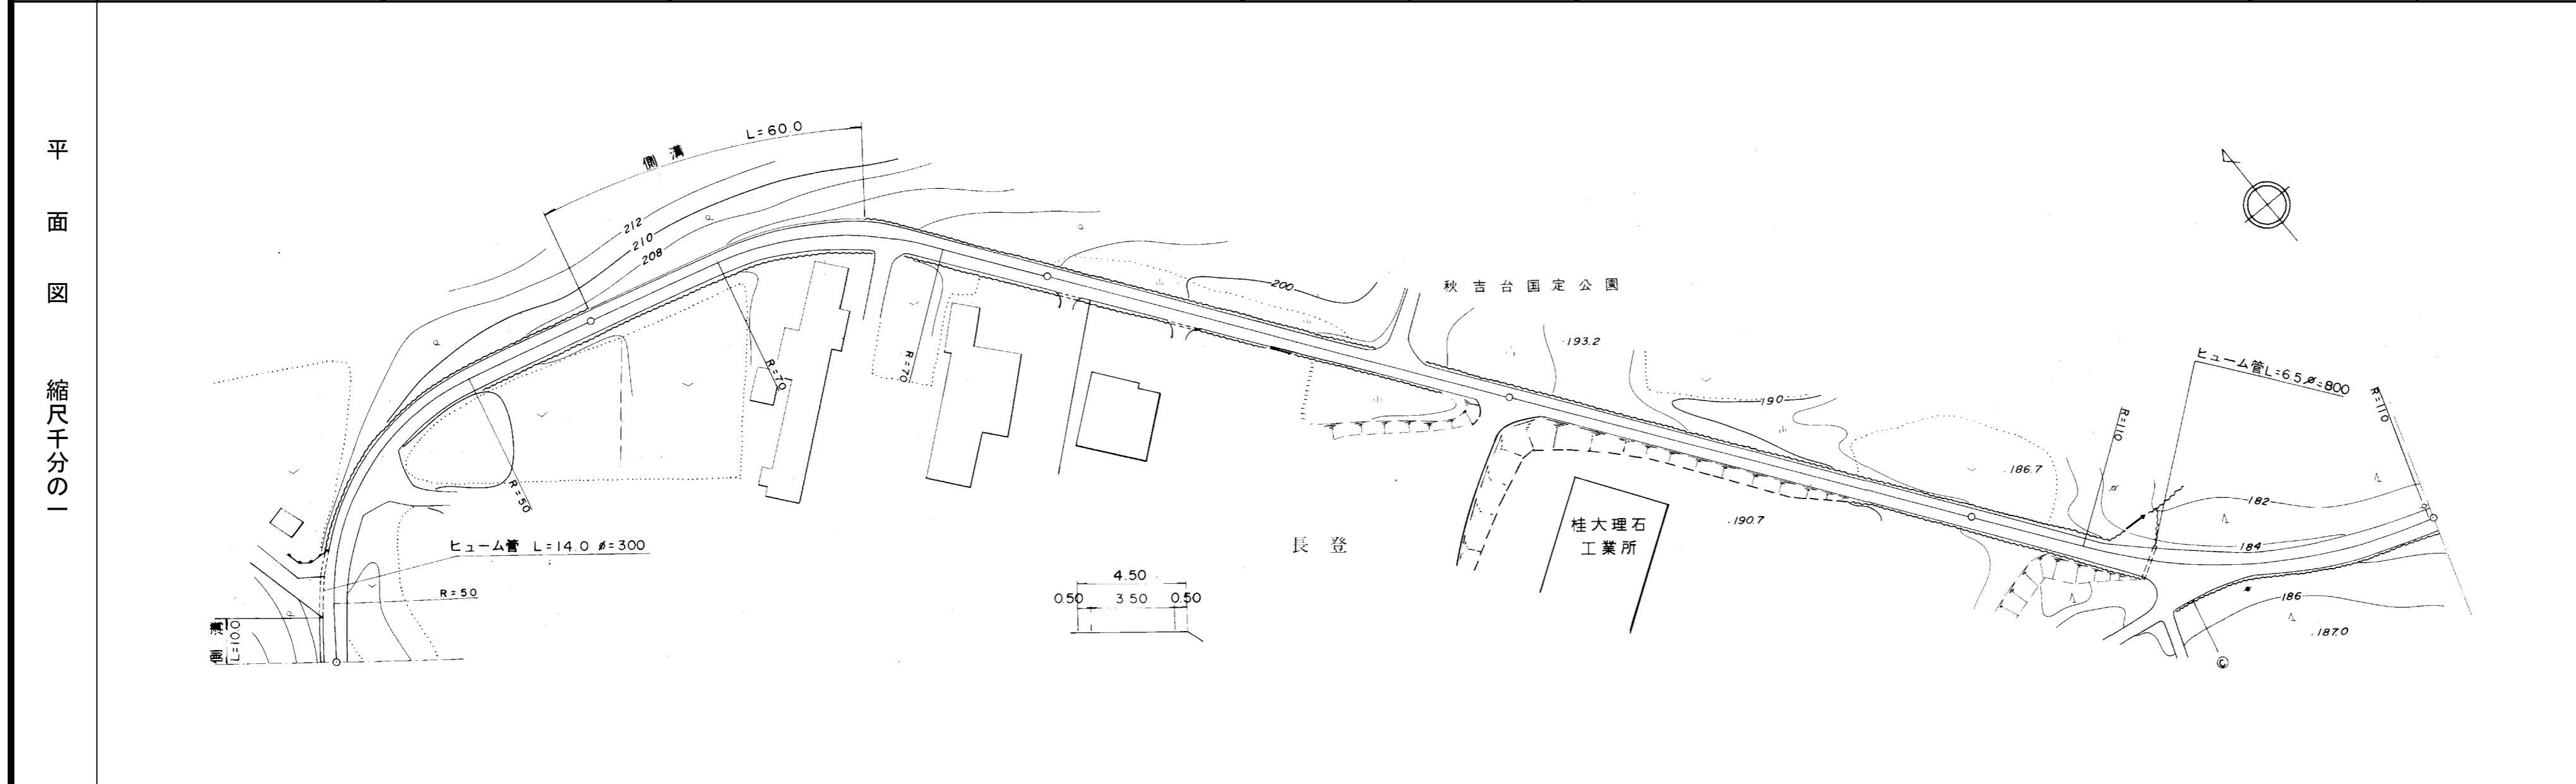

標題	路線コード	241	図面コード	7-0	路線名	一般県道秋吉台絵堂線	県名	山口県	地名	美祢市美東町長登	図面番号	7	① 現道 2 現道(分離) 3 旧道 4 新道 5 専用自歩道
----	-------	-----	-------	-----	-----	------------	----	-----	----	----------	------	---	---------------------------------

道路台帳修正履歴

カルテ番号	修正内容	調整年月日	業者名
	転記	2009. 3. 20	宇部セン

区間	番号	1	2	3	4	5	6	7	8	9	10	11	
点間	距離	10.0	90.0	30.0	30.0	40.0		81.0	19.0	100.0	28.0	11.0	61.0
全幅員内訳	全幅員	4.5	4.5	4.5	6.0	4.5		4.0	4.0	4.0	4.5	6.5	5.0
	車道	3.5	3.5	3.5	3.5	3.5		3.0	3.0	3.0	3.5	4.0	4.0
	左側歩道												
	右側歩道												
	路肩	0.5	0.5	0.5	2.0	0.5		0.5	0.5	0.5	0.5	1.5	0.5
中央分離帯													
側溝	左側	0.5	0.5	0.5	0.5								
側溝	右側	0.0	0.0										
その他													
主要	工作物												
路面	種別	as										as	
舗装	区間番号	1 100.0	2 100.0				3 100.0		4 100.0			5 100.0	

路線名	一般県道 秋吉台絵堂線
図面名	324110007-00
作成年月日	2009年3月20日
縮尺	1/1000
図面番号	07-00
事務所名	美祢土木事務所