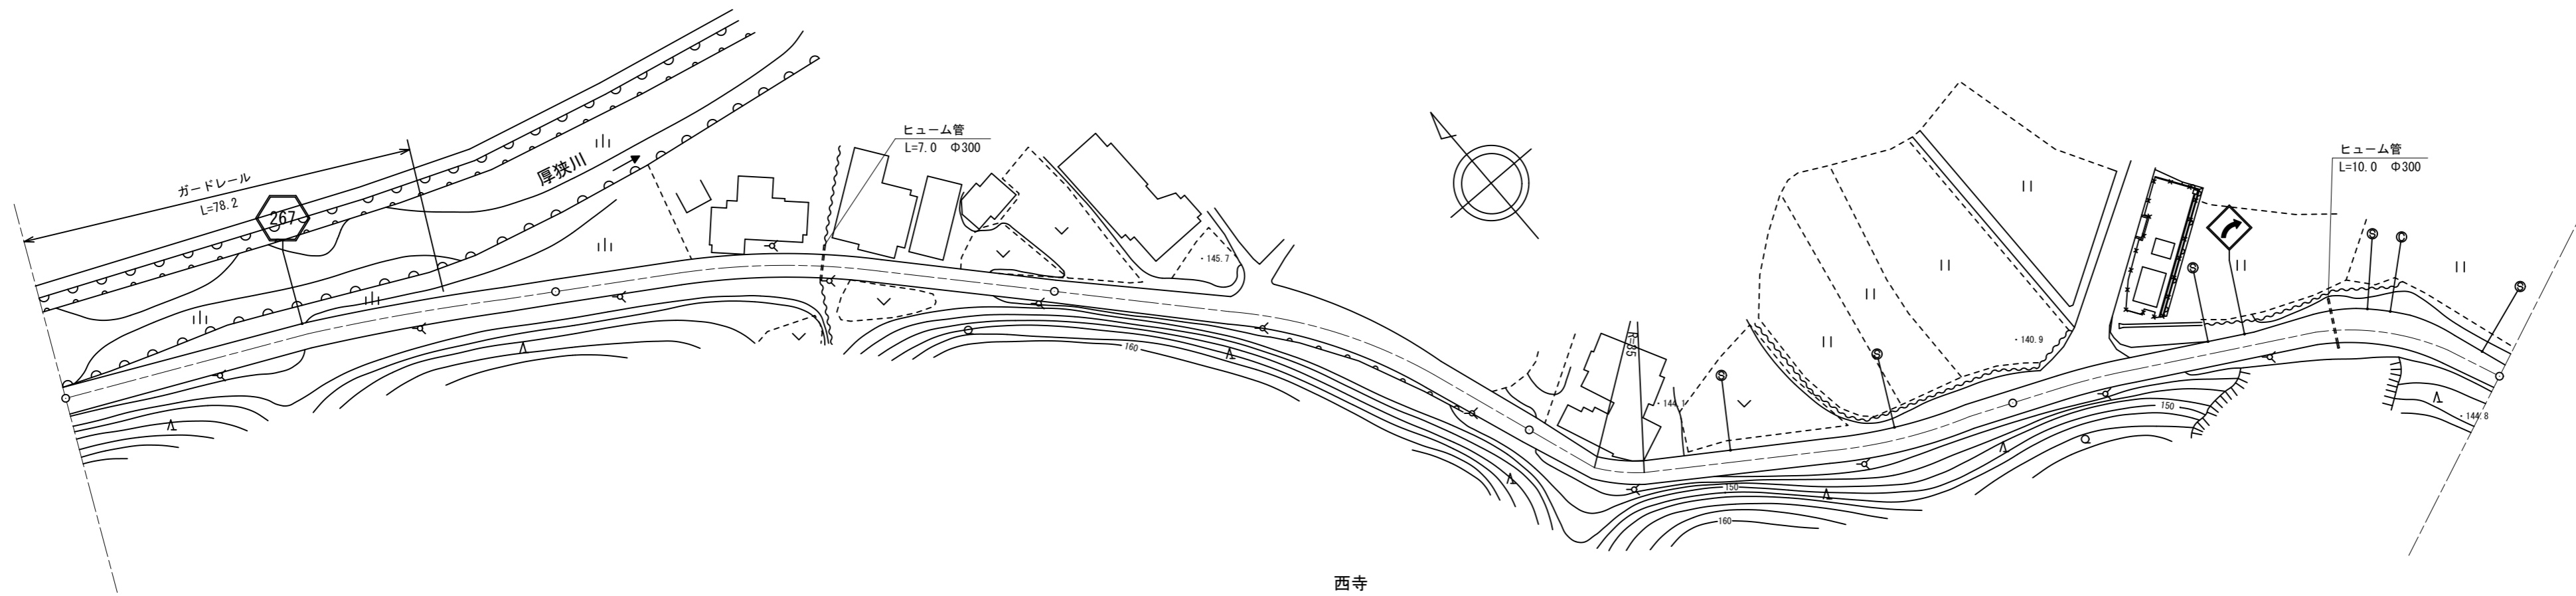

標題	路線コード	267	図面コード	35-0	路線名	一般県道中の川於福停車場線	県名	山口県	地名	美祢市於福町下	図面番号	35	① 現道 2 現道(分離) 3 旧道 4 新道 5 専用自歩道
----	-------	-----	-------	------	-----	---------------	----	-----	----	---------	------	----	---------------------------------

平面図
縮尺千分の一

道路台帳修正履歴

カルテ番号	修正内容	調整年月日	業者名
	転記	2009. 3. 20	宇部セン
2014-10-040	通信施設	2015. 3. 31	富士総合

区間	番号	1	2	3	4	5	6	7	8	9	10	11	12	13	14	
全幅員	全幅員	5.5	5.0	4.88	4.5	5.5	9.0	6.0	5.5	4.5	5.0	5.0	5.0	6.8	6.8	5.0
全幅員内訳	車道	3.5	4.0	3.88	3.5	4.0	4.0	4.0	4.0	3.5	4.0	4.0	4.0	4.0	4.0	4.0
	左側歩道															
	右側歩道															
	左側路肩	0.5	0.5	0.5	0.5	1.0	4.5	1.0	0.8	0.5	0.5	0.5	0.5	2.3	2.3	0.5
	右側路肩	1.5	0.5	0.5	0.5	0.5	0.5	1.0	0.7	0.5	0.5	0.5	0.5	0.5	0.5	0.5
中央分離帯																
側溝	左側															
側溝	右側															
その他																
主要工物																
路面種別		as														as
舗装区間	番号	1 100.0	2 100.0	3 100.0	4 100.0	5 100.0										

路線名	一般県道 中の川於福停車場線
図面名	326710035-00
作成年月日	2015年3月31日
縮尺	1/1000
図面番号	35-00
事務所名	宇部土木建築事務所 (美祢支所)