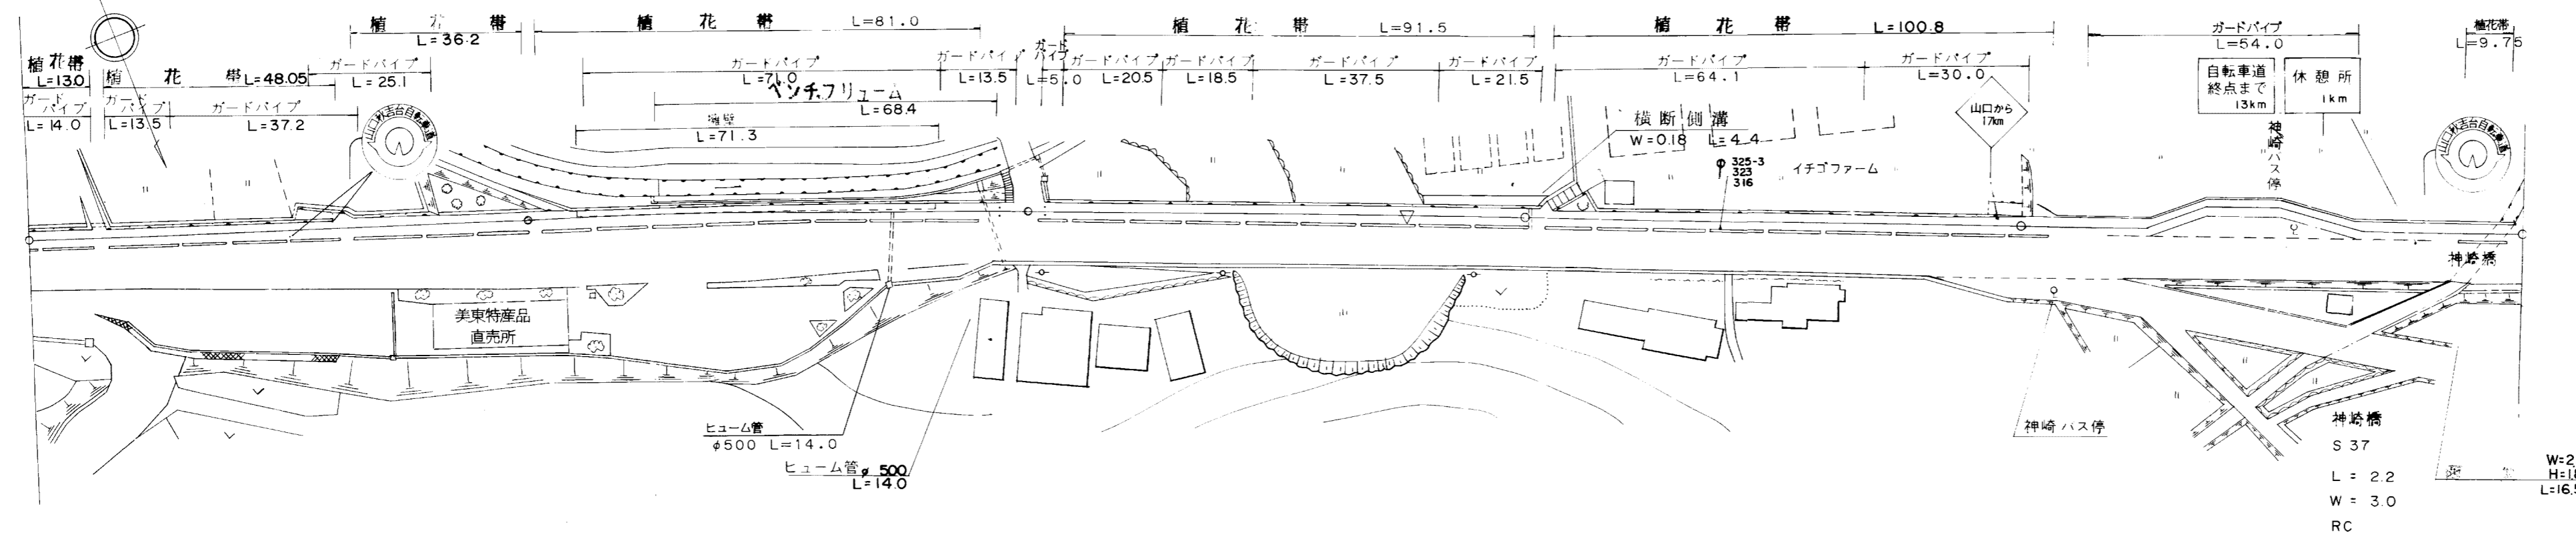

標題	路線コード	図面コード	路線名	一般県道山口秋吉台公園自転車道線	県名	山口県	地名	美祢市美東町真名	図面番号	3	1 現道 2 現道(分離) 3 旧道 4 新道 5 専用自歩道
----	-------	-------	-----	------------------	----	-----	----	----------	------	---	---------------------------------

平面図
縮尺千分の一

道路台帳修正履歴

カルテ番号	修正内容	調整年月日	業者名
	転記	2009. 3. 20	宇部セン

区間	番号	100.0	200.0	300.0	400.0	500.0
点間	距離					
全幅員						
全幅員内訳	車道					
	左側歩道					
	右側歩道					
	左側路肩					
	右側路肩					
中央分離帯						
側溝	左側					
	右側					
その他						
主要	工作物					
路面	種別					
舗装	区間番号					

路線名	一般県道山口秋吉台公園自転車道線		
図面名	350110003-00		
作成年月日	2009年3月20日		
縮尺	1/1000	図面番号	03-00
事務所名	美祢土木事務所		