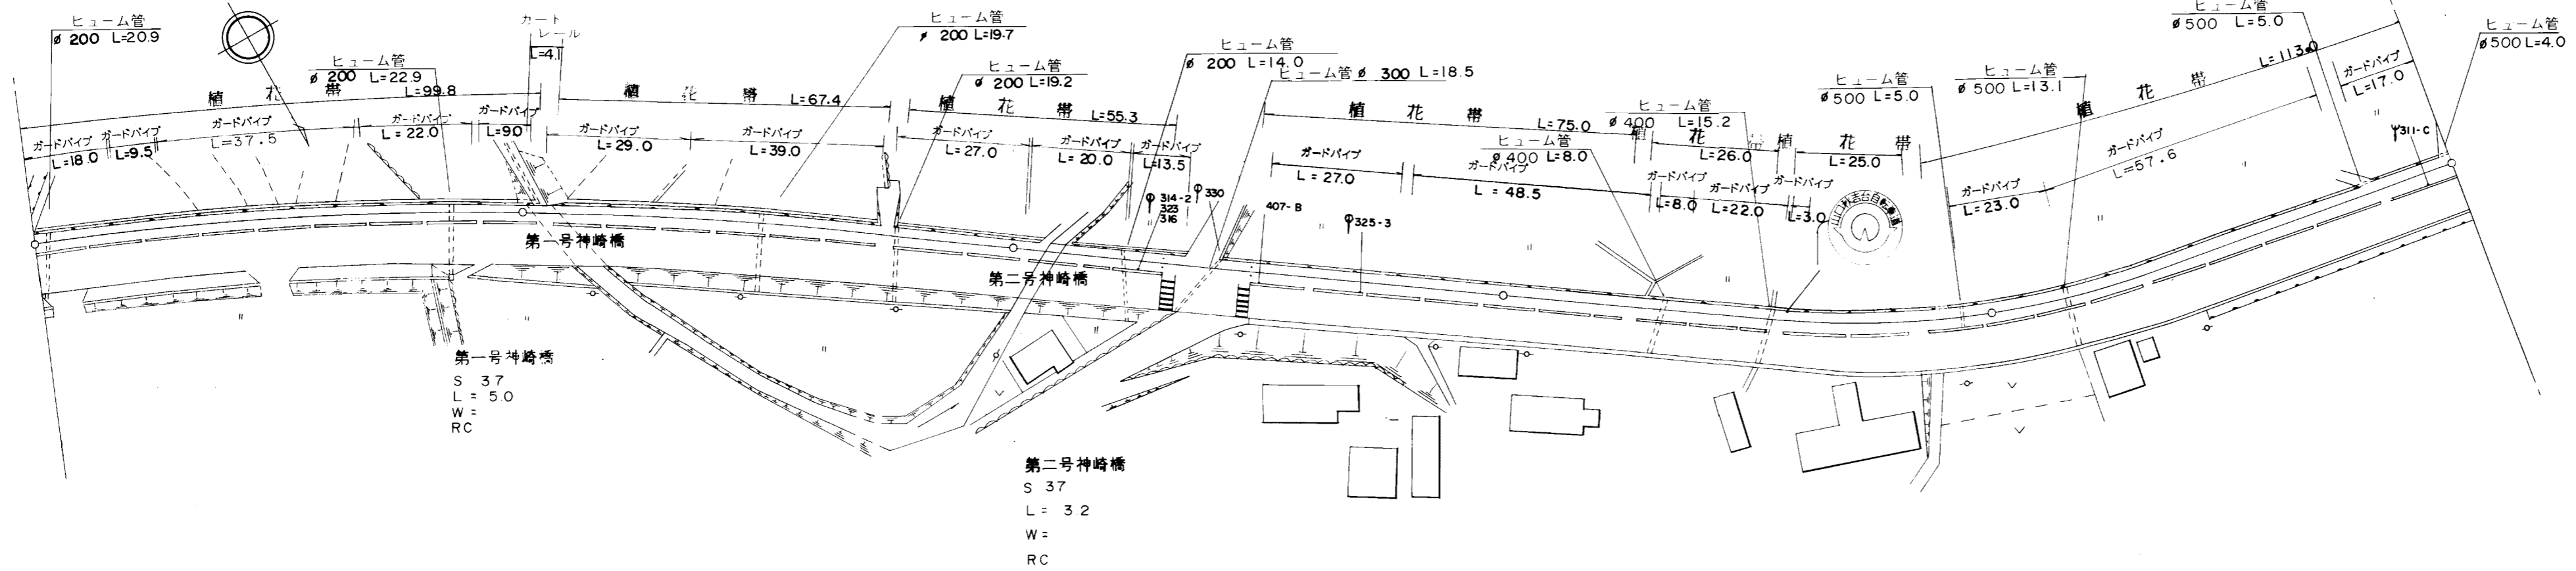

標題	路線コード	図面コード	路線名	一般県道山口秋吉台公園自転車道線	県名	山口県	地名	美祢市美東町真名	図面番号	4	1 現道 2 現道(分離) 3 旧道 4 新道 5 専用自歩道
----	-------	-------	-----	------------------	----	-----	----	----------	------	---	---------------------------------

平面図
縮尺千分の一

道路台帳修正履歴

カルテ番号	修正内容	調整年月日	業者名
	転記	2009. 3. 20	宇部セン

区間	番号	100.0	200.0	300.0	400.0	500.0
点間	距離					
全幅員内訳	全幅員					
	車道					
	歩道	左側				
		右側				
	路肩	左側				
	右側					
	中央					
側溝	左側					
	右側					
その他						
主要	工作物					
路面	種別					
舗装	区間					
	番号					

路線名	一般県道山口秋吉台公園自転車道線		
図面名	350110004-00		
作成年月日	2009年3月20日		
縮尺	1/1000	図面番号	04-00
事務所名	美祢土木事務所		