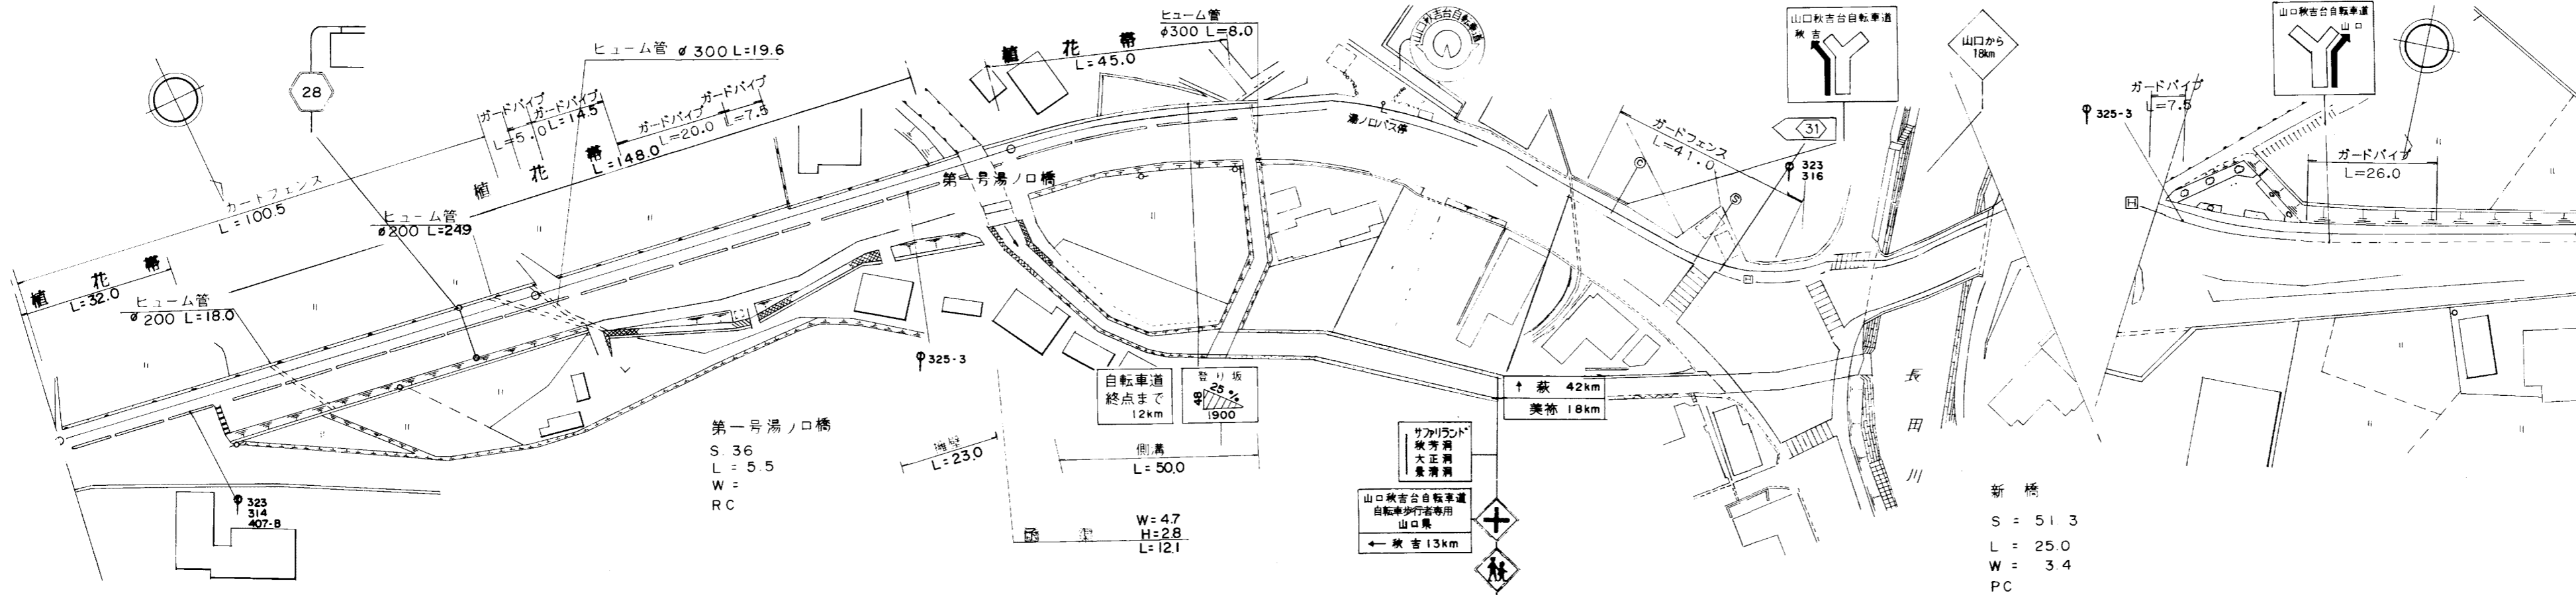

標題	路線コード	図面コード	路線名	一般県道山口秋吉台公園自転車道線	県名	山口県	地名	美祿市美東町真名	図面番号	5	1 現道 2 現道(分離) 3 旧道 4 新道 5 専用自歩道
----	-------	-------	-----	------------------	----	-----	----	----------	------	---	---------------------------------

平面図  
縮尺千分の一

道路台帳修正履歴

カルテ番号	修正内容	調整年月日	業者名
	転記	2009. 3. 20	宇部セン

区間	番号		100.0	200.0	300.0	400.0	500.0
点間	距離						
全幅員							
全幅員内訳	車道						
	歩道	左側					
		右側					
	路肩	左側					
		右側					
中央	分離帯						
側溝	左側						
	右側						
その他							
主要	工作物						
路面	種別						
舗装	区間番号						

路線名	一般県道山口秋吉台公園自転車道線		
図面名	350110005-00		
作成年月日	2009年3月20日		
縮尺	1/1000	図面番号	05-00
事務所名	美祿土木事務所		