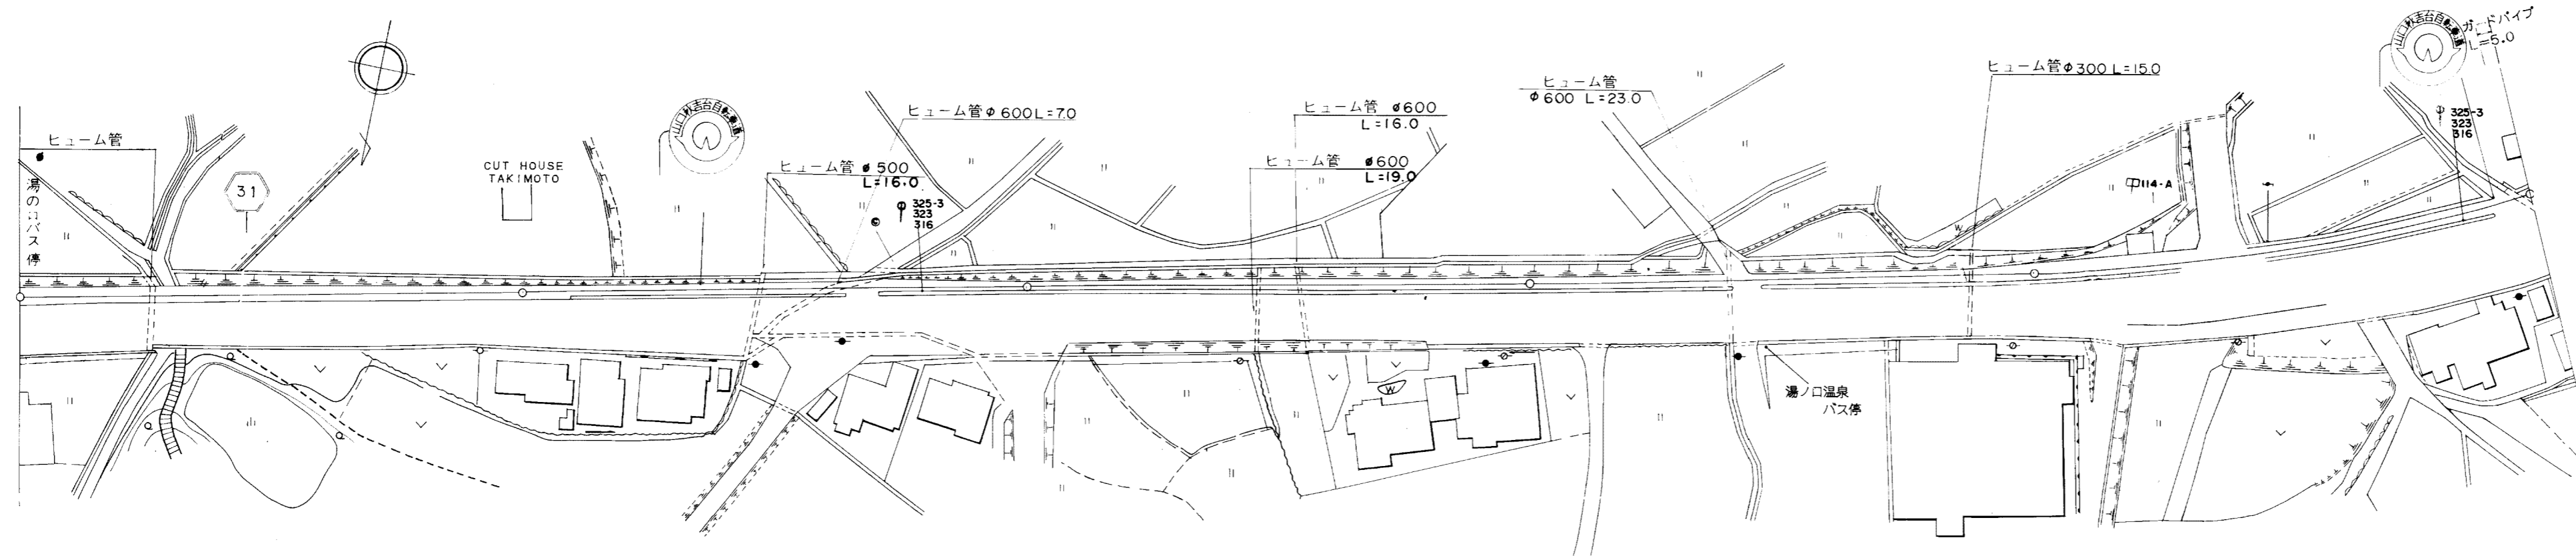

標題	路線コード	図面コード	路線名	一般県道山口秋吉台公園自転車道線	県名	山口県	地名	美祢市美東町真名	図面番号	6	1 現道 2 現道(分離) 3 旧道 4 新道 5 専用自歩道
----	-------	-------	-----	------------------	----	-----	----	----------	------	---	---------------------------------

平面図
縮尺千分の一

道路台帳修正履歴

カルテ番号	修正内容	調整年月日	業者名
	転記	2009. 3. 20	宇部セン

区間	番号	100.0	200.0	300.0	400.0	500.0
点間	距離					
全幅員						
全幅員内訳	車道					
	左側歩道					
	右側歩道					
	左側路肩					
	右側路肩					
	中央分離帯					
側溝	左側					
	右側					
その他						
主要	工作物					
路面	種別					
舗装	区間番号					

路線名	一般県道山口秋吉台公園自転車道線		
図面名	350110006-00		
作成年月日	2009年3月20日		
縮尺	1/1000	図面番号	06-00
事務所名	美祢土木事務所		