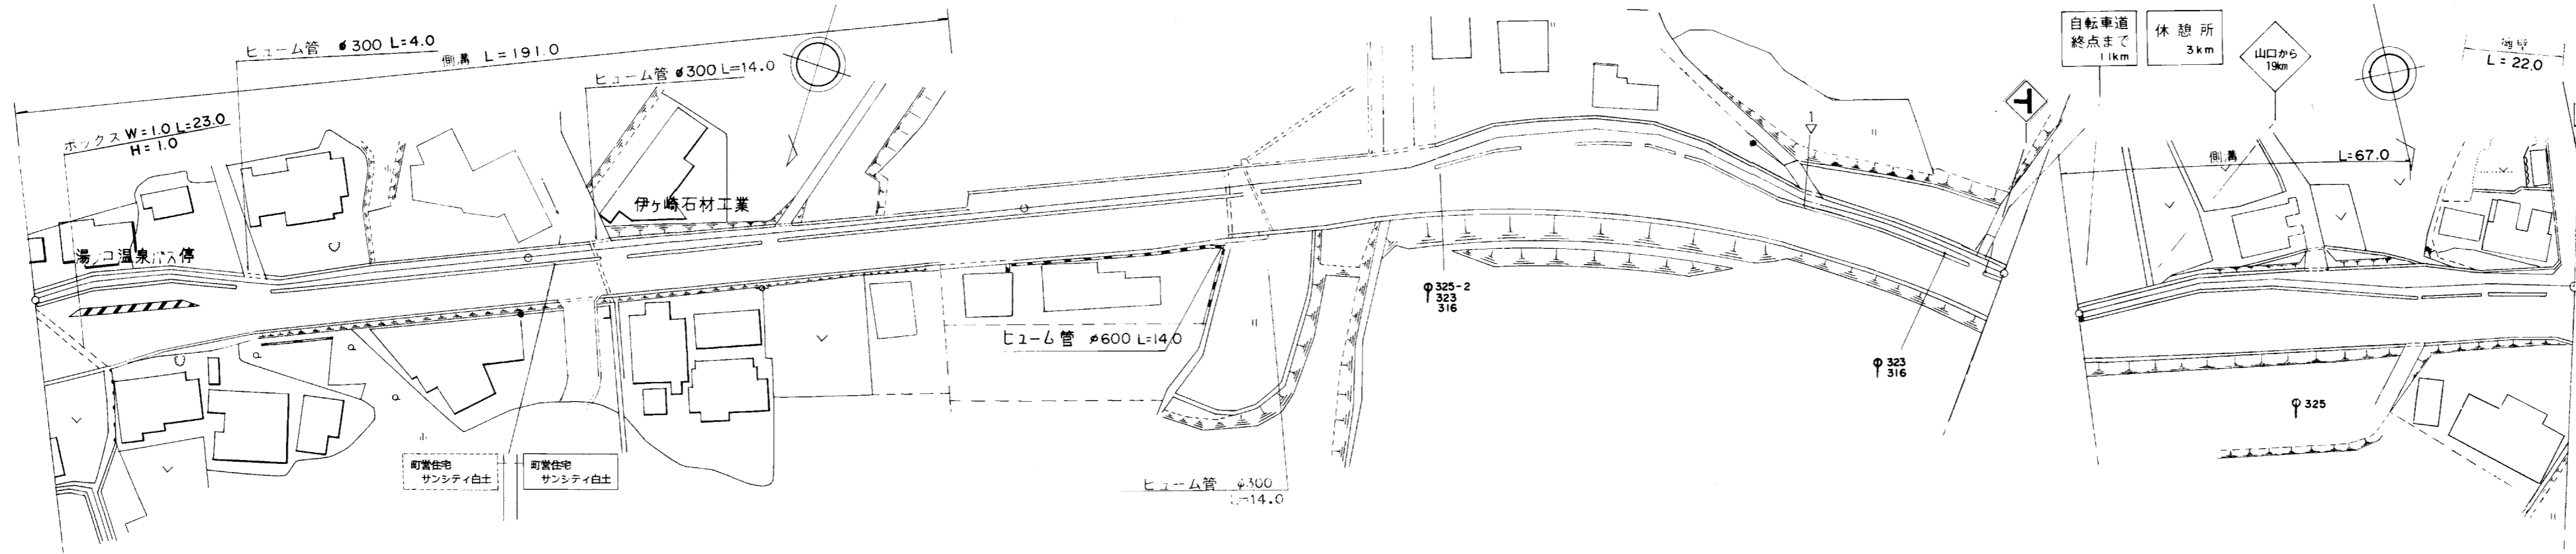

標題	路線コード	図面コード	路線名	一般県道山口秋吉台公園自転車道線	県名	山口県	地名	美祿市美東町真名	図面番号	7	1 現道 2 現道(分離) 3 旧道 4 新道 5 専用自歩道
----	-------	-------	-----	------------------	----	-----	----	----------	------	---	---------------------------------

平面図
縮尺千分の一

道路台帳修正履歴

カルテ番号	修正内容	調整年月日	業者名
	転記	2009. 3. 20	宇部セン

区間	番号	100.0	200.0	300.0	400.0	500.0
点間	距離					
全幅員内訳	全幅員					
	車道	左側				
		右側				
	歩道	左側				
		右側				
中央						
側溝	左側					
	右側					
その他						
主要	工作物					
路面	種別					
舗装	区間					
	番号					

路線名	一般県道山口秋吉台公園自転車道線		
図面名	350110007-00		
作成年月日	2009年3月20日		
縮尺	1/1000	図面番号	07-00
事務所名	美祿土木事務所		