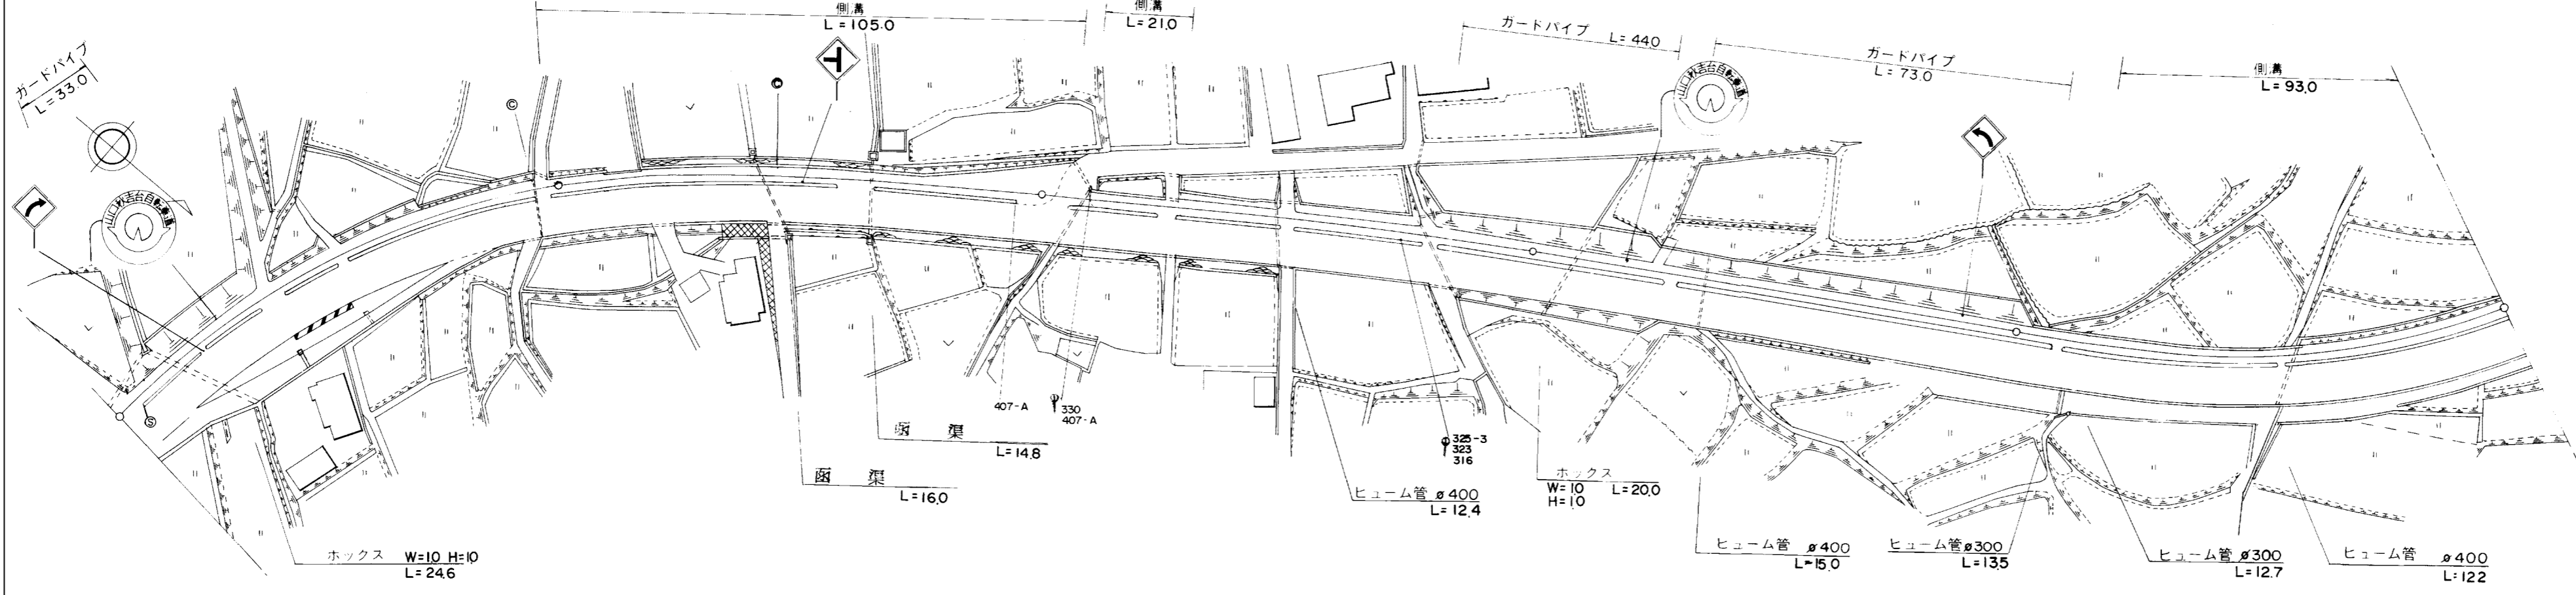

標題	路線コード	図面コード	路線名	一般県道山口秋吉台公園自転車道線	県名	山口県	地名	美祢市美東町真名	図面番号	8	1 現道 2 現道(分離) 3 旧道 4 新道 5 専用自歩道
----	-------	-------	-----	------------------	----	-----	----	----------	------	---	---------------------------------

平面図
縮尺千分の一

道路台帳修正履歴

カルテ番号	修正内容	調整年月日	業者名
	転記	2009. 3. 20	宇部セン

区間	番号	100.0	200.0	300.0	400.0	500.0
点間	距離					
全幅員						
全幅員内訳	車道					
	左側歩道					
	右側歩道					
	路肩					
側溝	左側					
	右側					
	中央分離帯					
その他						
主要	工作物					
路面	種別					
舗装	区間番号					

路線名	一般県道山口秋吉台公園自転車道線		
図面名	350110008-00		
作成年月日	2009年3月20日		
縮尺	1/1000	図面番号	08-00
事務所名	美祢土木事務所		