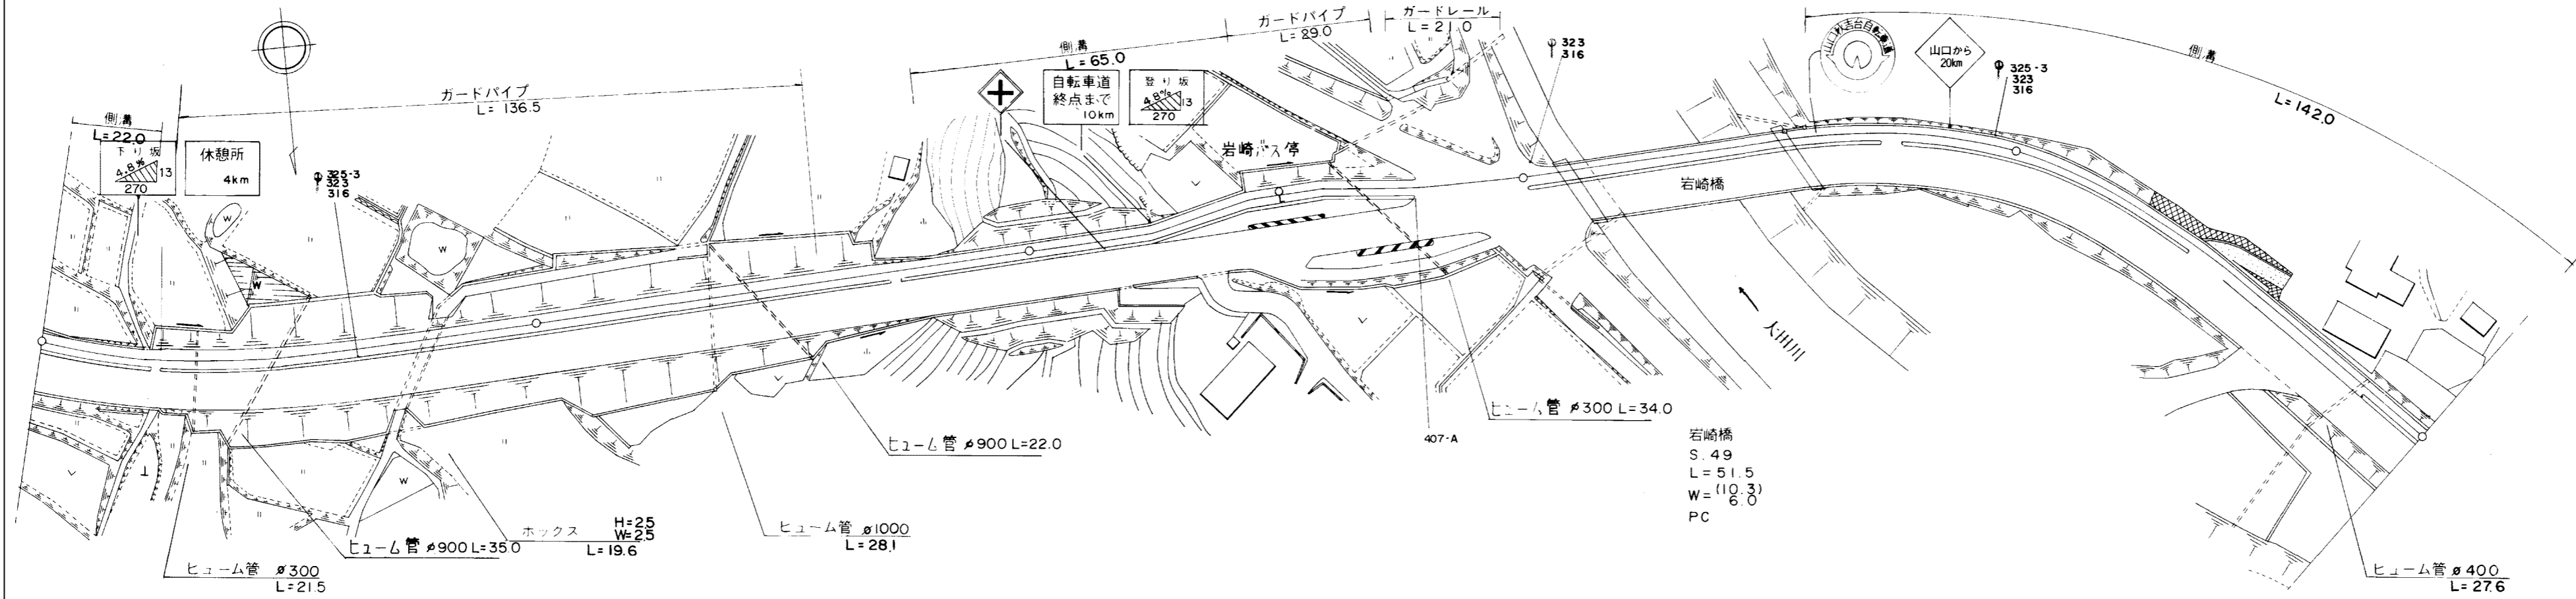

標題	路線コード	図面コード	路線名	一般県道山口秋吉台公園自転車道線	県名	山口県	地名	美祿市美東町真名	図面番号	9	1 現道 2 現道(分離) 3 旧道 4 新道 5 専用自歩道
----	-------	-------	-----	------------------	----	-----	----	----------	------	---	---------------------------------

平面図
縮尺千分の一

道路台帳修正履歴

カルテ番号	修正内容	調整年月日	業者名
	転記	2009. 3. 20	宇部セン

区間	番号	100.0	200.0	300.0	400.0	500.0
点間	距離					
全幅員						
全幅員内訳	車道					
	左側歩道					
	右側歩道					
	左側路肩					
	右側路肩					
側溝	左側					
	右側					
その他						
主要	工作物					
路面	種別					
舗装	区間番号					

路線名	一般県道山口秋吉台公園自転車道線		
図面名	350110009-00		
作成年月日	2009年3月20日		
縮尺	1/1000	図面番号	09-00
事務所名	美祿土木事務所		